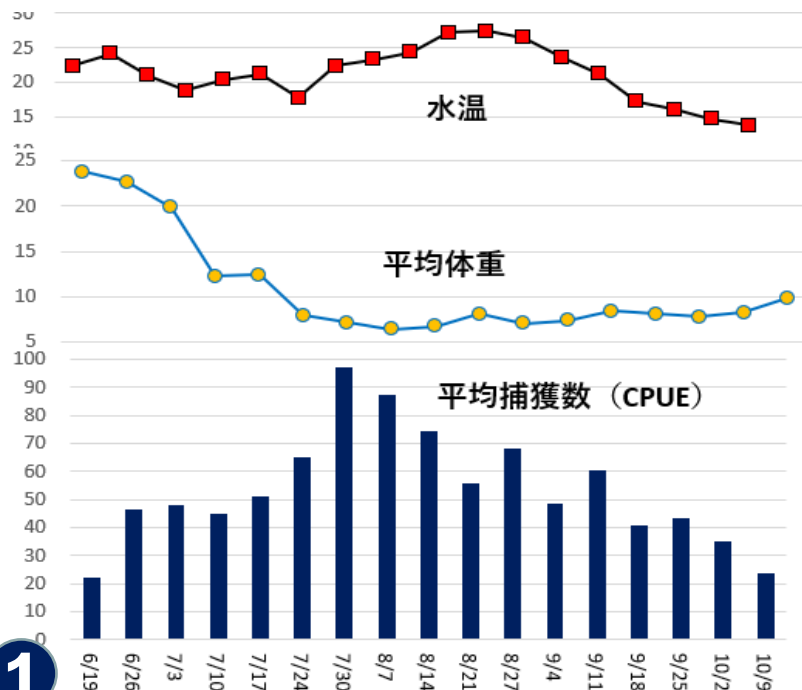

# 2021年

5月の捕獲個体は19~41mmの大~小型だったが、8~10月には18~33mmに小型化した。

図 中規模ため池の捕獲数、平均体重、水温

設置後4~5回の捕獲により大型個体が激減した。8月からの産卵前に大型個体を激減させることが可能。大型個体が減少すると小型個体を大量捕獲できるが、一掃は困難。他の捕獲方法、人工水草等を併用する必要がある。

# 2021年