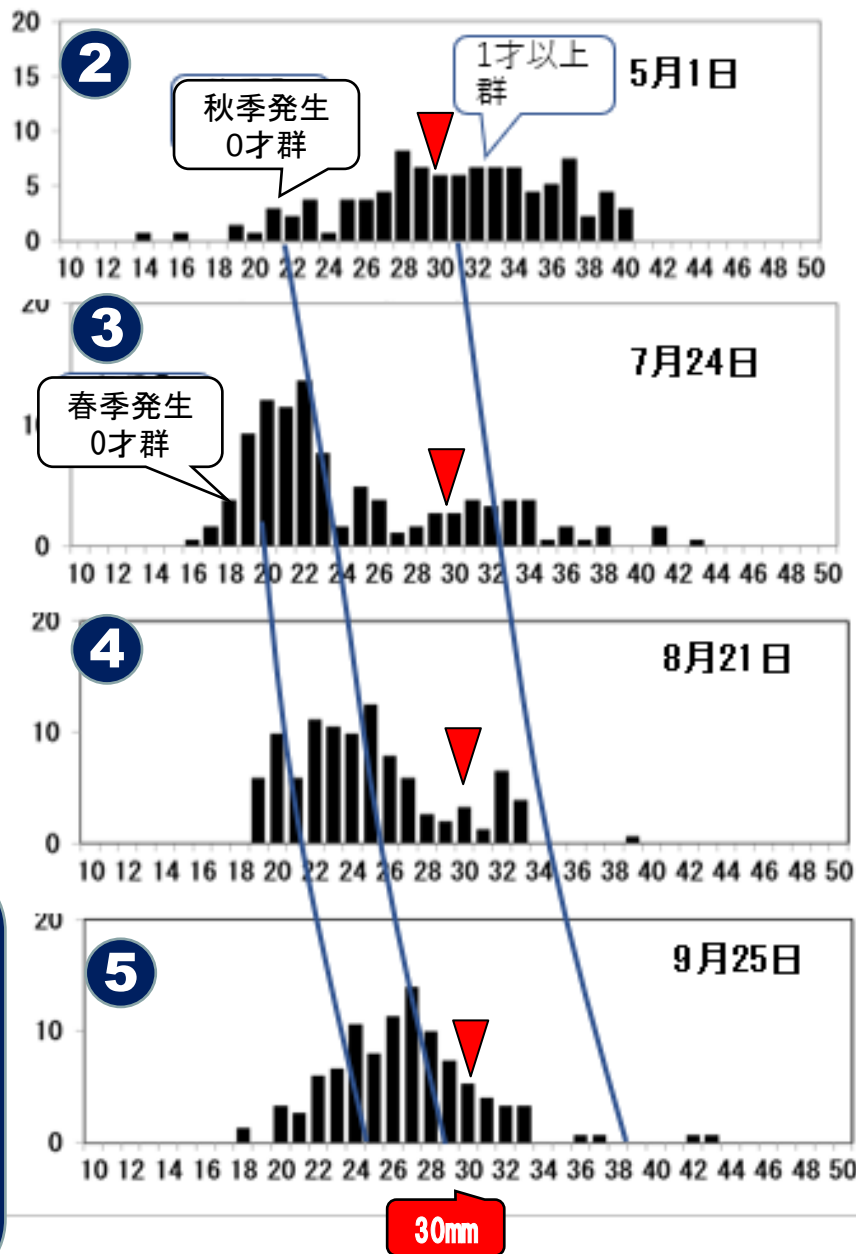

# 2021年

5月の捕獲個体は19~41mmの大~小型だったが、8~10月には18~33mmに小型化した。

図 中規模ため池の捕獲数、平均体重、水温

設置後4~5回の捕獲により大型個体が激減した。8月からの産卵前に大型個体を激減させることが可能。大型個体が減少すると小型個体を大量捕獲できるが、一掃は困難。他の捕獲方法、人工水草等を併用する必要がある。

# 2021年